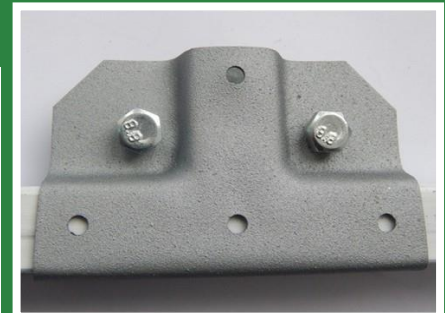

### Х-образные «Краб-Системы»

Оцинкованный металл  $S=1,2$  мм  
Полка = 20 мм  
Отверстия = 6,5 мм  
Длина = 92 мм  
Ширина = 92 мм  
Вес комплекта = 140 г

| Количество комплектов | Цена за комплект |
|-----------------------|------------------|
| От 100 до 500         | 30 руб.          |
| От 500 до 3000        | 27 руб.          |
| От 3000 до 9000       | 26 руб.          |
| От 9000 до 15000      | 25 руб.          |
| Свыше 15000           | Договорная       |

### Т-образные «Краб-Системы»

Оцинкованный металл  $S=1,2$  мм  
Полка = 20 мм  
Отверстия = 6,5 мм  
Длина = 55 мм      Вес комплекта = 90 г  
Ширина = 92 мм

| Количество шт.   | Цена за комплект |
|------------------|------------------|
| От 100 до 500    | 30 руб.          |
| От 500 до 3000   | 27 руб.          |
| От 3000 до 9000  | 25 руб.          |
| От 9000 до 15000 | 23 руб.          |
| Свыше 15000      | Договорная       |