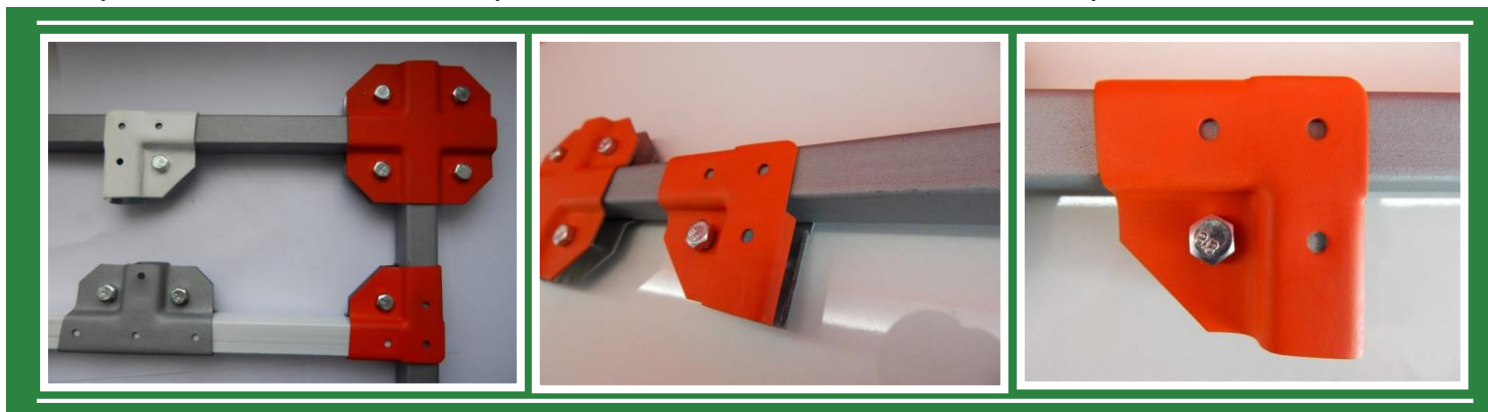

Отдел оптовых продаж: +7 (9292) 638-249  
[TZM72\\_opt@rambler.ru](mailto:TZM72_opt@rambler.ru)

**Идеальный крепеж для профильной трубы.**

Наша компания предлагаем взаимовыгодное сотрудничество с целью оптовых поставок крепежа типа «Краб-система» для соединения профильной трубы.

## Крепежные соединения «Краб-Система»:

Основным направлением деятельности нашей компании является производство и поставки различных видов теплиц, а так же крепежа.

Одним из самых эффективных решений для монтажа малых архитектурных форм без использования сварки являются «Краб-Системы» применяемые для соединения профильной трубы.

Основным преимуществом использования данного вида крепежа является скорость сборки конструкции и отсутствие необходимости в использовании сварочного аппарата. Все, что потребуется — набор ключей и болты.

**3. НАДЕЖНОСТЬ.** Прочность крепежа «краб» сравнима со сварными соединениями, однако в последнем случае Вы не сможете каркасную конструкцию разобрать;

**4. ЭКОНОМИЯ.** Цена получаемых строений относительно низка, так как Вам не нужно: